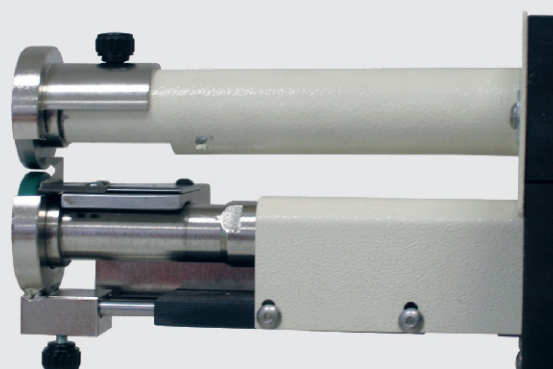

### Descrizione F-PR07

Rifilatrice per bordi dotata di braccio allungato e potenziato per una maggiore pressione sui materiali

*Trimming machine for edges with long arm. This arm has much more power to increase pressure on materials*

Adatta a rifilare in una sola operazione sedili, spalliere ed articoli in cuoio prima o dopo la cucitura. La macchina dispone di due pedali per la regolazione della velocità di rotazione dei rulli e per la regolazione dell'ampiezza dei rulli. Inoltre, le lame sono sagomate in base allo spessore del materiale.

*This machine is suitable for trimming in one operation chair seats, chair backs and leather articles before or after the sewing operation. F-PR07 is equipped with a double pedal one for speed adjustment of rollers rotation and one for width adjustment of rollers. Besides, the knives are different shaped as the thickness of the material.*

#### Dati tecnici - Technical Data

Altezza - Height	<b>cm</b>	130
Larghezza - Width	<b>cm</b>	53
Profondità - Depth	<b>cm</b>	76
Peso - Weigth	<b>kg</b>	98
Potenza elettrica intallata - Electrical working power		KW 0,3 220V 50Hz