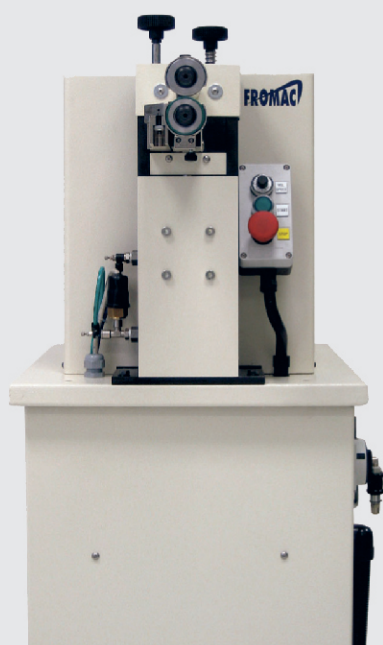

### Descrizione F-PR07

Rifilatrice per bordi dotata di braccio allungato e potenziato per una maggiore pressione sui materiali

*Trimming machine for edges with long arm. This arm has much more power to increase pressure on materials*

Adatta a rifilare in una sola operazione sedili, spalliere ed articoli in cuoio prima o dopo la cucitura. La macchina dispone di due pedali per la regolazione della velocità di rotazione dei rulli e per la regolazione dell'ampiezza dei rulli. Inoltre, le lame sono sagomate in base allo spessore del materiale.

*This machine is suitable for trimming in one operation chair seats, chair backs and leather articles before or after the sewing operation. F-PR07 is equipped with a double pedal one for speed adjustment of rollers rotation and one for width adjustment of rollers. Besides, the knives are different shaped as the thickness of the material.*

#### Dati tecnici - Technical Data

Altezza - Height	<b>cm</b>	130
Larghezza - Width	<b>cm</b>	53
Profondità - Depth	<b>cm</b>	76
Peso - Weigth	<b>kg</b>	98
Potenza elettrica intallata - Electrical working power		KW 0,3 220V 50Hz